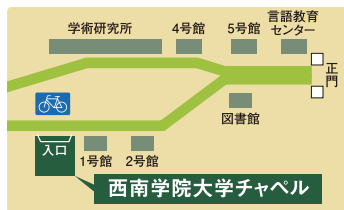

主催: 西南学院

一程の裏から、次の100年に向かって

Thanks and Next!
since 1916