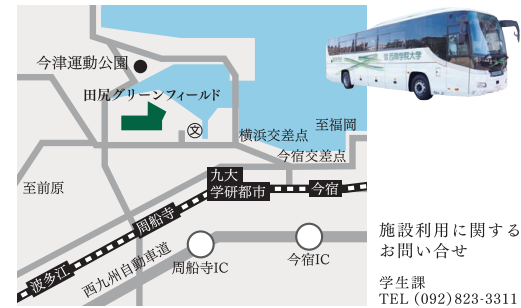

キャンパス周辺マップ

西南学院大学

〒814-8511 福岡市早良区西新 6 丁目 2 番 92 号
TEL(092)823-3248 FAX(092)823-3249 (広報・校友課)
<http://www.seinan-gu.ac.jp/>

田尻グリーンフィールド

Seinan Gakuin University Tajiri Green Field

2009年10月、西日本最大級の大学総合グラウンドが全面オープン。
正課教育と正課外教育の振興、ならびに地域社会への積極的貢献を目的としています。

陸上競技場 (1周400m)

ラグビー場 (13,929㎡)

アメリカンフットボール場 (8,794㎡) サッカー場 (10,382㎡)

テニスコート(4面)(3,075㎡)

野球場 (14,237㎡)

田尻グリーンフィールド

福岡市西区大学田尻2270番地1

施設利用に関するお問い合わせ
学生課
TEL (092) 823-3311

■ 地下鉄・バスでのアクセス

地下鉄「福岡空港」|「博多駅」(姪浜・唐津方面行き)→「姪浜」から JR 筑肥線→「九大学研都市」下車、昭和バス「九大工学部前」(横浜経由)行きに乗り、「玄洋高校」下車、徒歩 5 分

※バス時刻については昭和バスHP「九州大学線」をご覧ください

<http://www.showa-bus.jp/>

※本学西新キャンパスより本学学生専用のシャトルバス(無料)を運行しております。