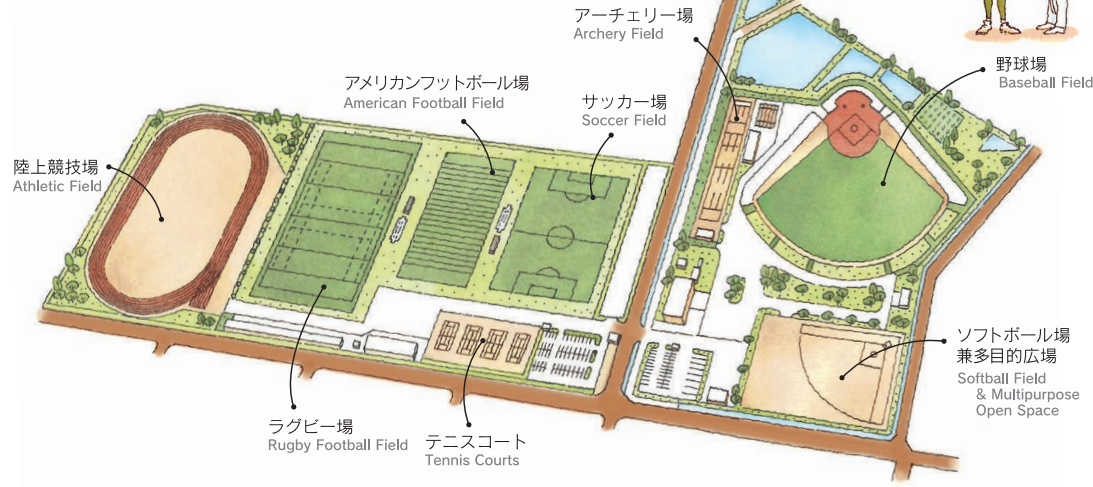

田尻グリーンフィールド

Seinan Gakuin University Tajiri Green Field

2009年10月、西日本最大級の大学総合グラウンドが全面オープン。
正課教育と正課外教育の振興、ならびに地域社会への積極的貢献を目的としています。

陸上競技場 (1周400m) ラグビー場 (13,929㎡)

アメリカンフットボール場 (8,794㎡) サッカー場 (10,382㎡)

テニスコート(4面)(3,075㎡) 野球場 (14,237㎡)

キャンパス周辺マップ

西南学院大学

〒814-8511 福岡市早良区西新 6 丁目 2 番 92 号
TEL(092)823-3248 FAX(092)823-3249 (広報・校友課)
<http://www.seinan-gu.ac.jp/>

田尻グリーンフィールド

Seinan Gakuin University Tajiri Green Field

2009年10月、西日本最大級の大学総合グラウンドが全面オープン。
正課教育と正課外教育の振興、ならびに地域社会への積極的貢献を目的としています。

陸上競技場 (1周400m)

ラグビー場 (13,929㎡)

アメリカンフットボール場 (8,794㎡) サッカー場 (10,382㎡)

テニスコート(4面)(3,075㎡)

野球場 (14,237㎡)

田尻グリーンフィールド

福岡市西区大学田尻2270番地1

施設利用に関するお問い合わせ
学生課
TEL (092) 823-3311