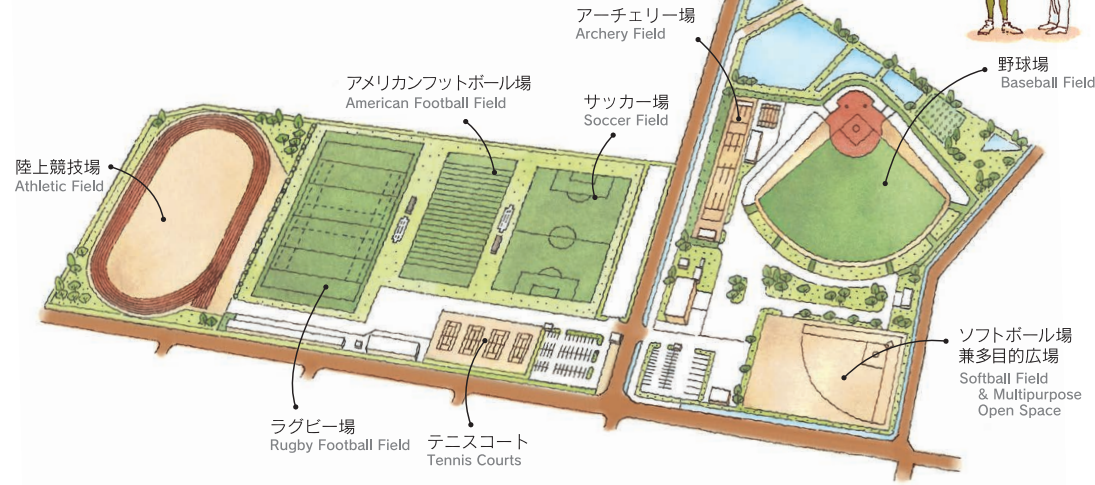

田尻グリーンフィールド

Seinan Gakuin University Tajiri Green Field

2009年10月、西日本最大級の大学総合グラウンドが全面オープン。
正課教育と正課外教育の振興、ならびに地域社会への積極的貢献を目的としています。

陸上競技場 (1周400m) ラグビー場 (13,929㎡)

アメリカンフットボール場 (8,794㎡) サッカー場 (10,382㎡)

テニスコート(4面)(3,075㎡) 野球場 (14,237㎡)

キャンパス周辺マップ

西南学院大学

〒814-8511 福岡市早良区西新 6 丁目 2 番 92 号
TEL(092)823-3248 FAX(092)823-3249 (広報・校友課)
<http://www.seinan-gu.ac.jp/>

田尻グリーンフィールド

Seinan Gakuin University Tajiri Green Field

2009年10月、西日本最大級の大学総合グラウンドが全面オープン。
正課教育と正課外教育の振興、ならびに地域社会への積極的貢献を目的としています。

陸上競技場 (1周400m)

ラグビー場 (13,929㎡)

アメリカンフットボール場 (8,794㎡) サッカー場 (10,382㎡)

テニスコート(4面)(3,075㎡)

野球場 (14,237㎡)

田尻グリーンフィールド

福岡市西区大学田尻2270番地1

施設利用に関するお問い合わせ
学生課
TEL (092) 823-3311