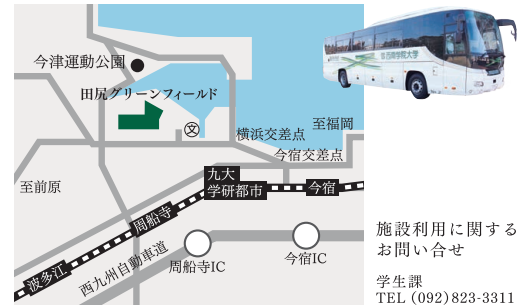

田尻グリーンフィールド

福岡市西区大学田尻2270番地1

施設利用に関するお問い合わせ
学生課
TEL (092) 823-3311

■ 地下鉄・バスでのアクセス
地下鉄「福岡空港」|「博多駅」(姫浜・唐津方面行き)→「姫浜」からJR筑肥線→「九大学研都市」下車、昭和バス「九大工学部前」(横浜経由)行きに乗車、「玄洋高校」下車、徒歩5分

※バス時刻については昭和バスHP「九州大学線」をご覧ください
<http://www.showa-bus.jp/>
※本学西新キャンパスより本学学生専用のシャトルバス(無料)を運行しております。

キャンパス周辺マップ

西南学院大学

〒814-8511 福岡市早良区西新 6 丁目 2 番 92 号
TEL(092)823-3248 FAX(092)823-3249 (広報・校友課)
<http://www.seinan-gu.ac.jp/>

田尻グリーンフィールド

Seinan Gakuin University Tajiri Green Field

2009年10月、西日本最大級の大学総合グラウンドが全面オープン。
正課教育と正課外教育の振興、ならびに地域社会への積極的貢献を目的としています。