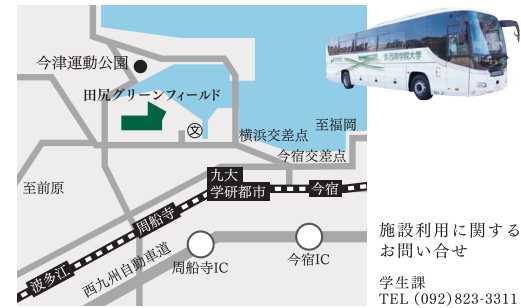

田尻グリーンフィールド

Seinan Gakuin University Tajiri Green Field

2009年10月、西日本最大級の大学総合グラウンドが全面オープン。

正課教育と正課外教育の振興、ならびに地域社会への積極的貢献を目的としています。

陸上競技場 (1周400m)

ラグビー場 (13,929㎡)

アメリカンフットボール場 (8,794㎡) サッカー場 (10,382㎡)

テニスコート(4面)(3,075㎡)

野球場 (14,237㎡)

田尻グリーンフィールド

福岡市西区大学田尻2270番地1

施設利用に関するお問い合わせ
学生課
TEL (092) 823-3311

■ 地下鉄・バスでのアクセス

地下鉄「福岡空港」|「博多駅」(姪浜・唐津方面行き)→「姪浜」からJR筑肥線→「九大学研都市」下車、昭和バス「九大工学部前」(横浜経由)行きに乗り、「玄洋高校」下車、徒歩5分

※バス時刻については昭和バスHP「九州大学線」をご覧ください

<http://www.showa-bus.jp/>

※本学西新キャンパスより本学学生専用のシャトルバス(無料)を運行しております。

キャンパス周辺マップ

西南学院大学

〒814-8511 福岡市早良区西新 6 丁目 2 番 92 号
TEL(092)823-3248 FAX(092)823-3249 (広報課)
<http://www.seinan-gu.ac.jp/>