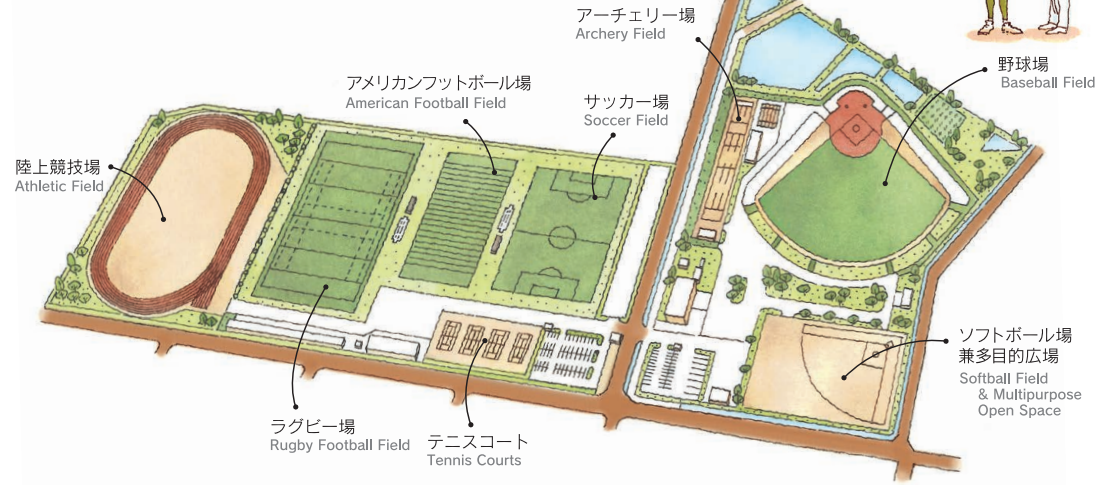

田尻グリーンフィールド

Seinan Gakuin University Tajiri Green Field

2009年10月、西日本最大級の大学総合グラウンドが全面オープン。

正課教育と正課外教育の振興、ならびに地域社会への積極的貢献を目的としています。

陸上競技場 (1周400m)

ラグビー場 (13,929㎡)

アメリカンフットボール場 (8,794㎡) サッカー場 (10,382㎡)

テニスコート(4面)(3,075㎡)

野球場 (14,237㎡)

田尻グリーンフィールド

福岡市西区大学田尻2270番地1

施設利用に関するお問い合わせ
学生課
TEL (092) 823-3311

■ 地下鉄・バスでのアクセス

地下鉄「福岡空港」|「博多駅」(姪浜・唐津方面行き)→「姪浜」からJR筑肥線→「九大学研都市」下車、昭和バス「九大工学部前」(横浜経由)行きに乗り、「玄洋高校」下車、徒歩5分

※バス時刻については昭和バスHP「九州大学線」をご覧ください