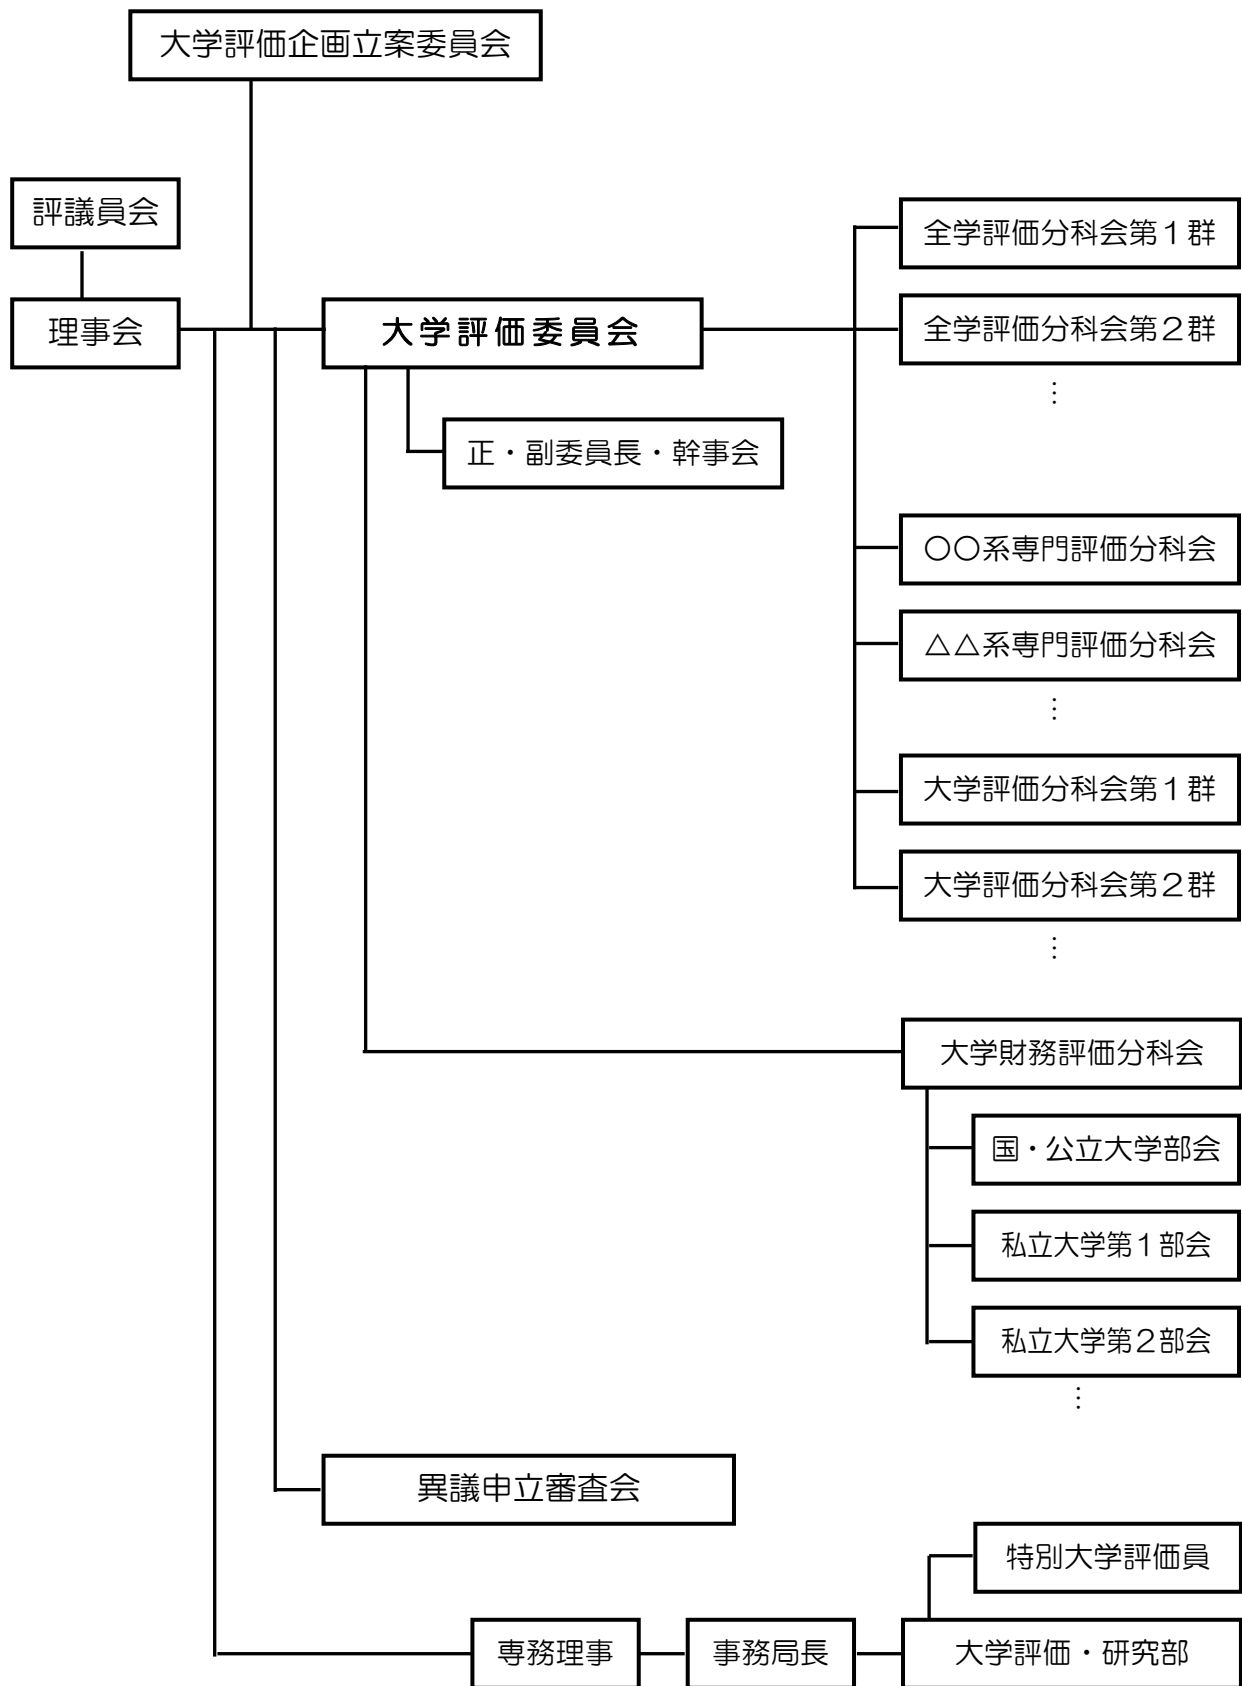

資 料 編

大学評価組織体制図

【資料2】

平成22年度 大学評価関係委員会等 名簿

(平成23年3月11日現在)

平成22年度 大学評価委員会 名簿

役名	氏名	所属名
委員長	鈴木典比古	国際基督教大学
副委員長	清水一彦	筑波大学
委員	新井泰彦	関西大学
委員	井上琢智	関西学院大学
委員	漆原朗子	北九州市立大学
委員	越後屋朗	同志社大学
委員	岡田益男	東北大学
委員	菊地京子	津田塾大学
委員	木村彰方	東京医科歯科大学
委員	木村雄二	工学院大学
委員	久保猛志	金沢工業大学
委員	幸崎秀樹	九州大学
委員	郡健二郎	名古屋市立大学
委員	桜本光	慶應義塾大学
委員	佐野慶子	佐野公認会計士事務所
委員	柴忠義	北里大学
委員	高木克	元千代田区立九段中等教育学校
委員	辻本豪三	京都大学
委員	土田健次郎	早稲田大学
委員	外池力	明治大学
委員	長島重夫	元株式会社日立製作所
委員	中津井泉	元株式会社リクルート
委員	西村靖敬	千葉大学
委員	浜村彰	法政大学
委員	平尾雅彦	大阪大学
委員	水本哲弥	東京工業大学