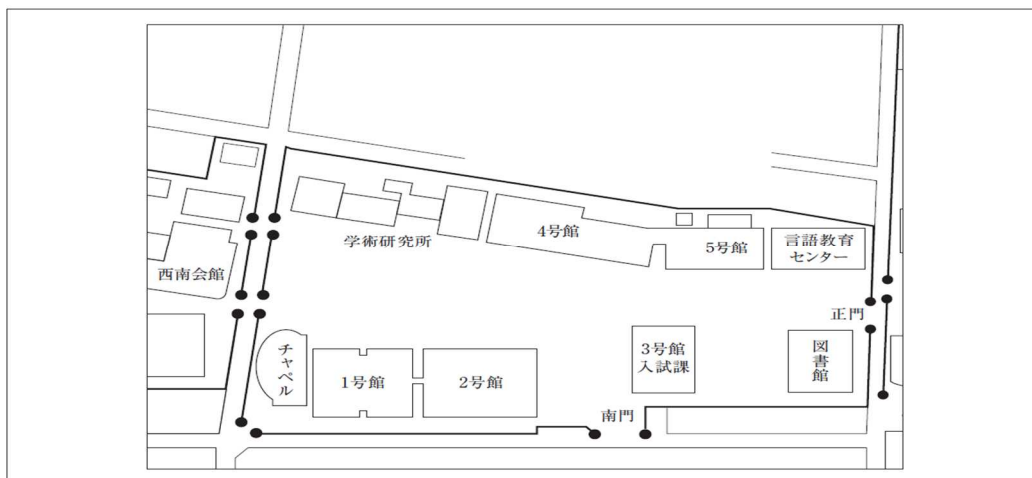

受験生のみなさまへ

総合型入試試験会場について

2023年10月28日(土)に実施いたします総合型入試につきまして、試験会場のご案内をいたします。みなさまが万全の状態を受験され、これまでの努力の成果を発揮されることを心よりお祈り申し上げます。

1. 試験会場

当日の試験会場(集合場所)は以下のとおりです。

(試験室には試験開始40分前より入室可能です)

学部・学科	試験室
神学部	3号館304教室(3階)
外国語学部(学びと探究型)	2号館510教室(5階)
外国語学部(活動実績型)	2号館408教室(4階)
商学部(商学科、経営学科)	1号館612教室(6階)
経済学科	3号館403教室(4階)
国際経済学科	3号館303教室(3階)
法学部(法律学科、国際関係法学科)	1号館611教室(6階)
児童教育学科	1号館707教室(7階)
社会福祉学科	1号館710教室(7階)
心理学科	言語教育センター205教室(2階)
国際文化学科	2号館407教室(4階)

※試験室は変更になることがあります。学内に設置する掲示等を確認いただき、指定の試験室にお入りください。

※下見は建物の位置確認のみ可能です。建物の中に入ることはできません。

※キャンパス内には正門より入場してください。

●大学構内図

■お問合せ先

西南学院大学入試課

TEL (092) 823-3366

Email: nyuushi@seinan-gu.ac.jp