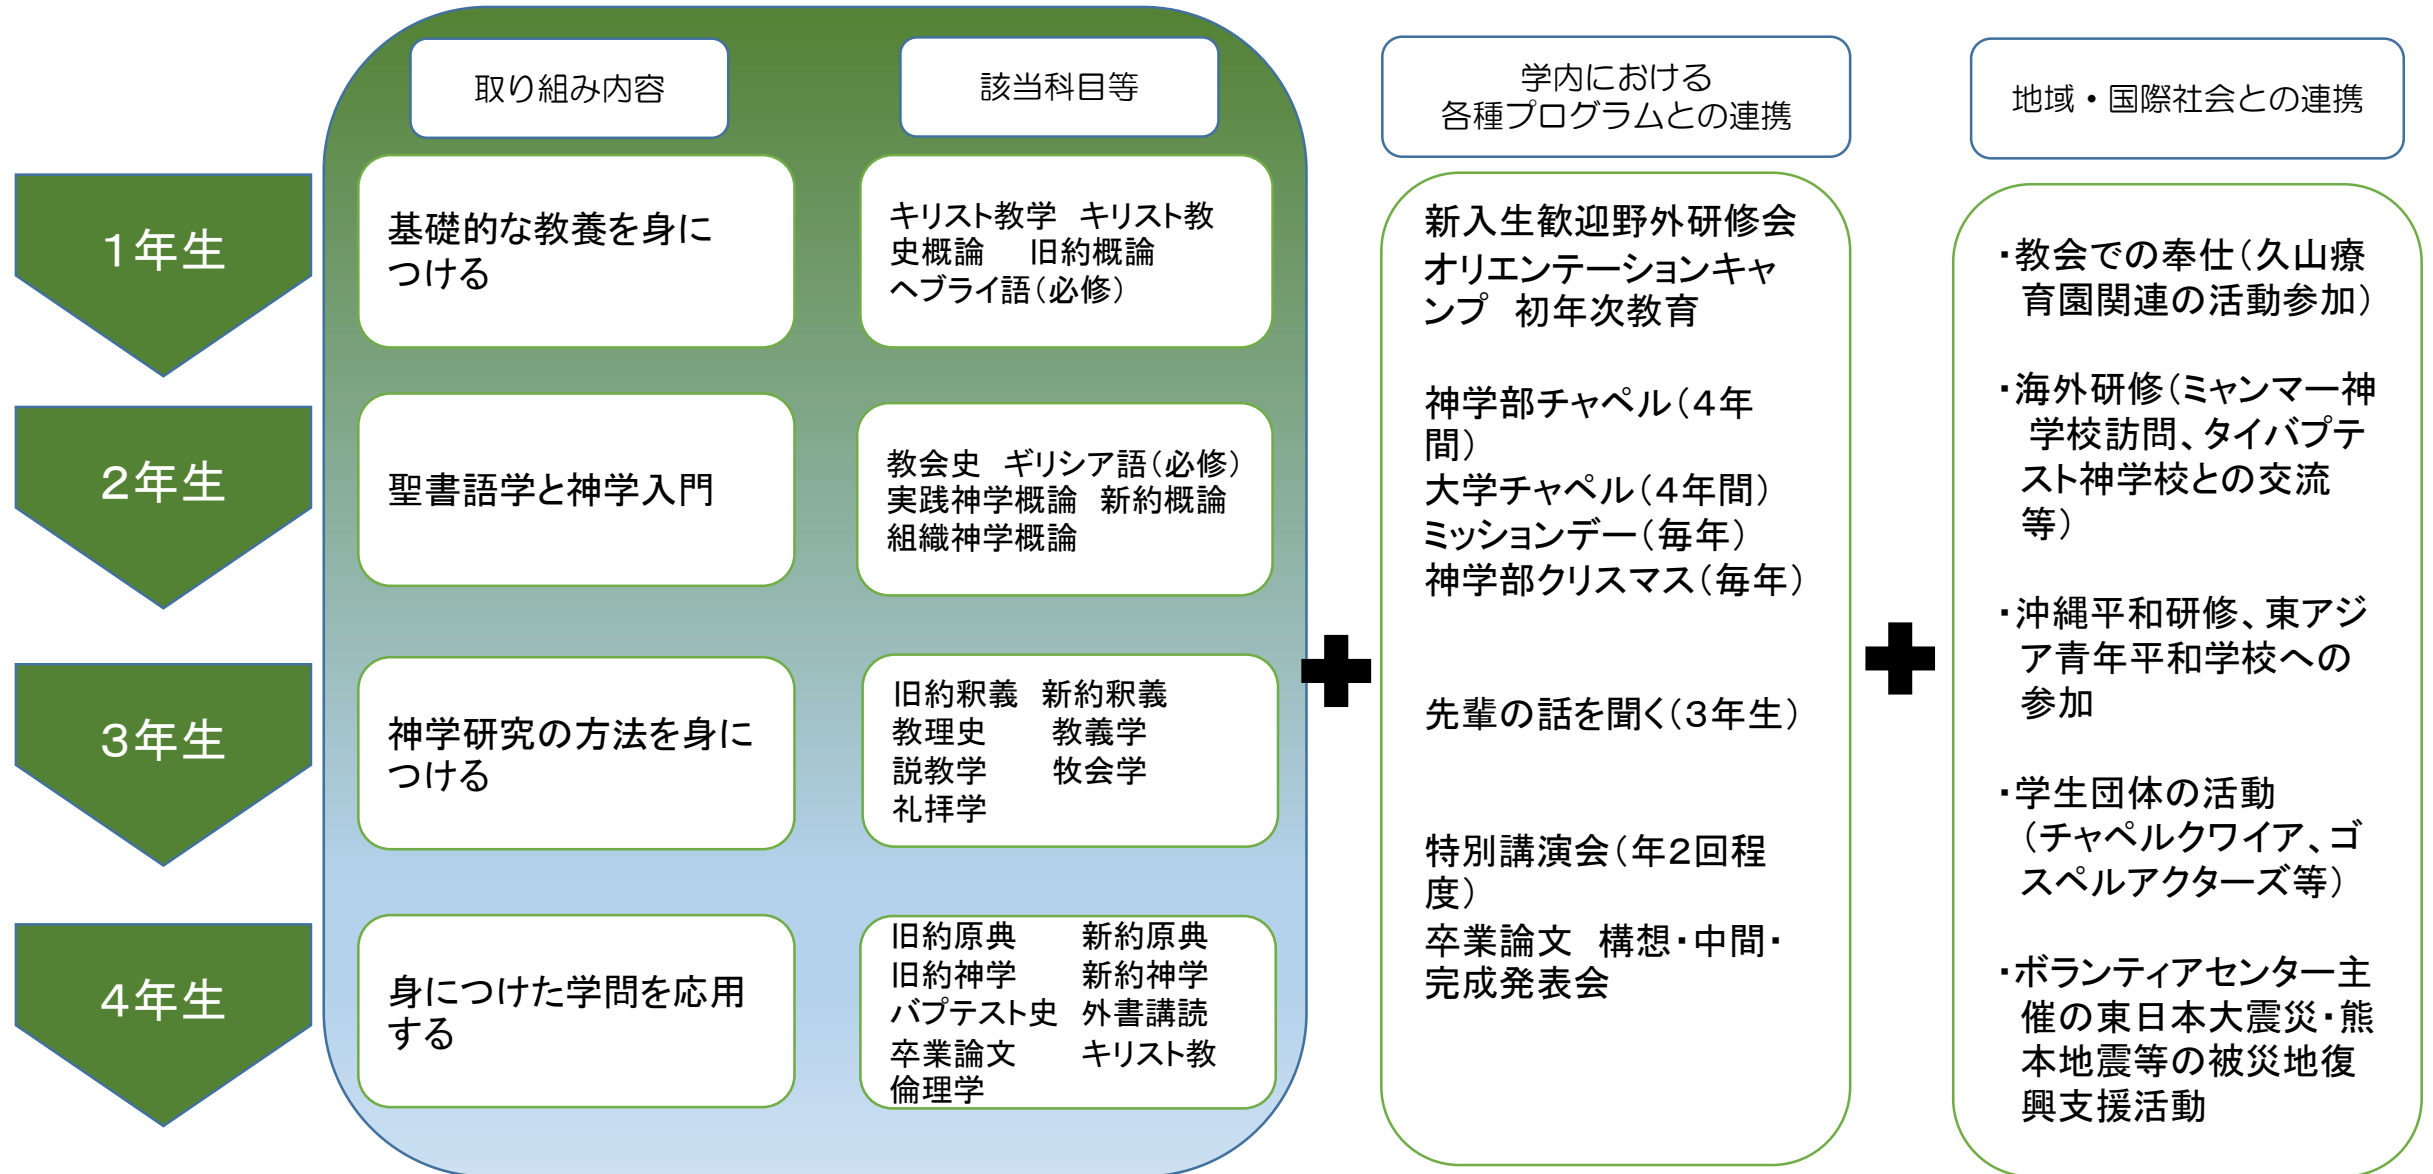

神学部神学科キャリアガイダンス（神学コース） ※キリスト教会の伝道者・牧師養成コース

キリスト教界の指導者、教会の伝道者・牧師などの専門職業人として社会に貢献する人
 注：神学コースのキャリア形成は、学部卒業後、神学専攻科または大学院博士前期課程への進学を想定している