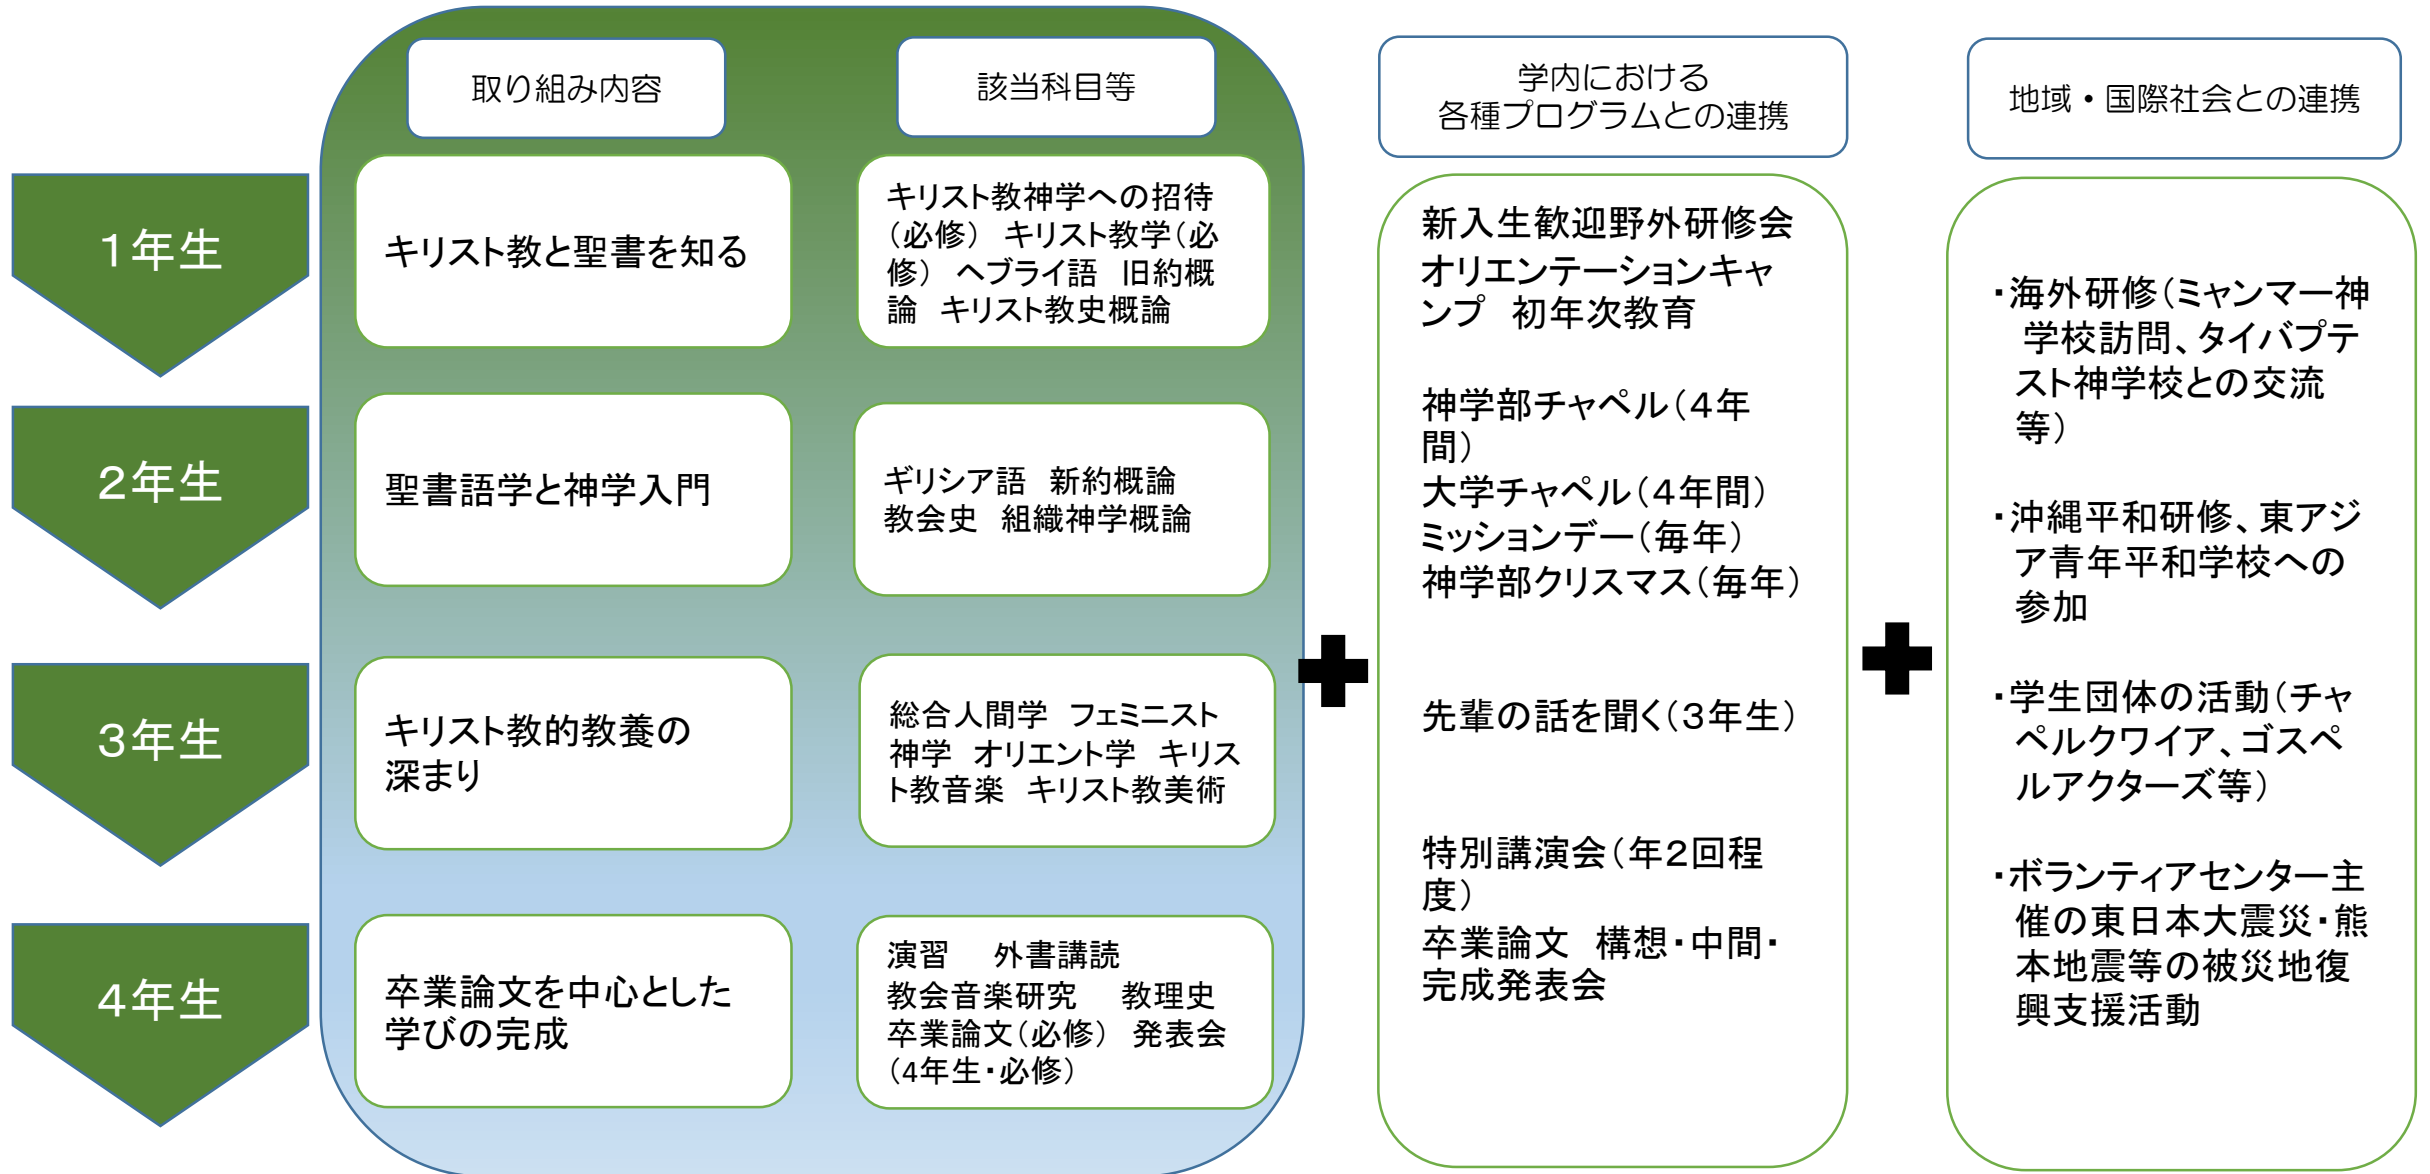

神学部神学科キャリアガイダンス（キリスト教人文学コース）※キリスト教的教養・倫理形成コース

キリスト教精神の普遍性を踏まえ、国際感覚豊かな、社会奉仕の精神を持つ人