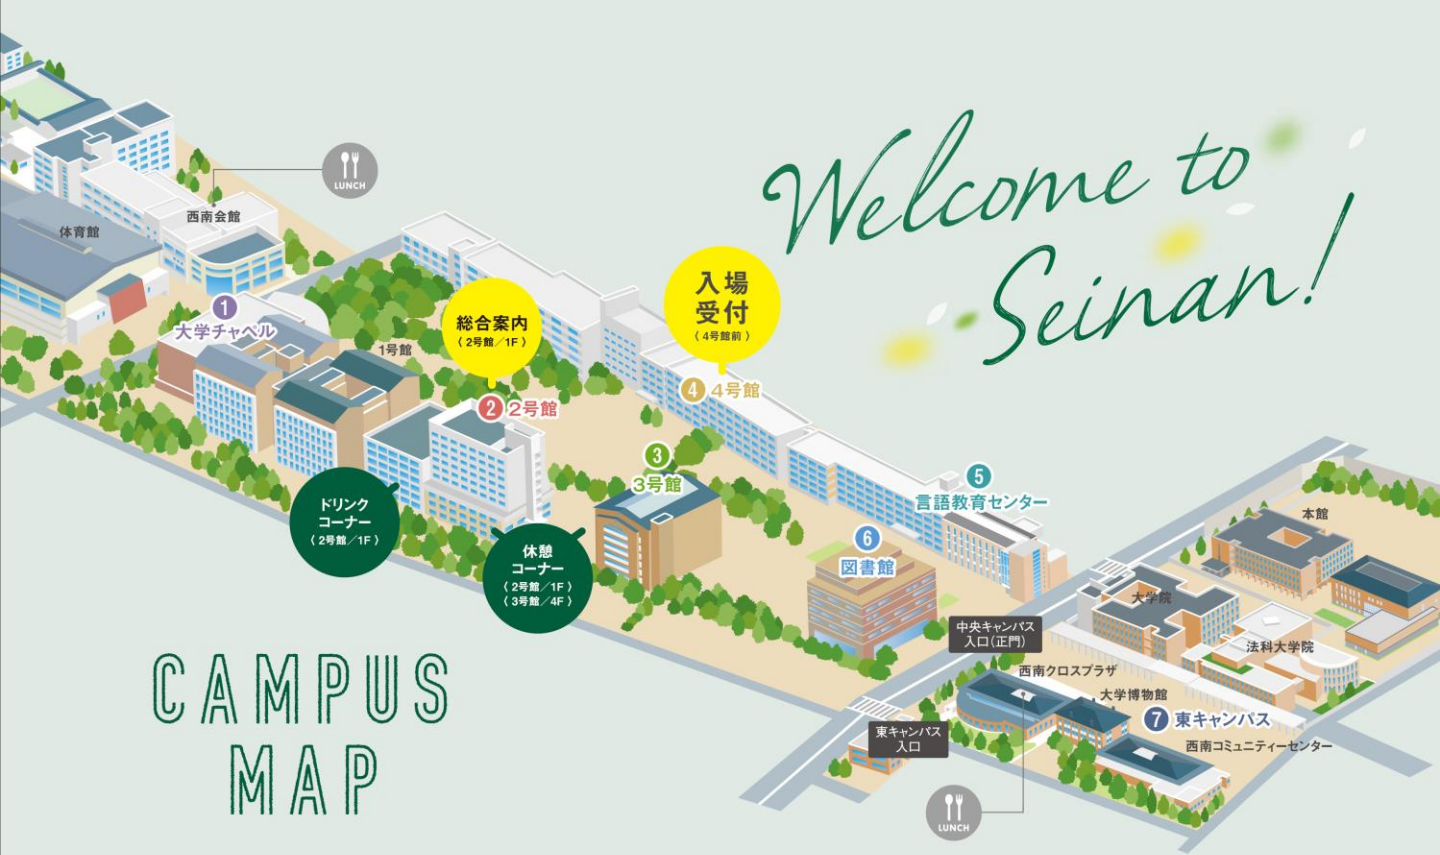

「西南の3つの特色」に触れるイベント

●…国際性、●…教育力、●…就職力

[12:00 - 16:00]

イベント		会場	12:00	13:00	14:00	15:00	16:00
	オリエンテーション	当日ご案内いたします	12:00	12:20			
大学紹介	学生トークライブ「西南の3つの特色」●●●	②2号館 / 2F 201教室			13:40	14:20	14:30~15:10
	外国語学部説明会●	①大学チャペル			14:00	14:40	
	クラブ活動紹介	①大学チャペル	12:30	13:10			
	進路・就職説明会●	②2号館 / 3F 301教室	12:30	13:10			
	奨学金制度説明会	②2号館 / 3F 301教室			13:30	14:10	
模擬講義・体験授業	模擬講義●	下記の「模擬講義」にてご確認ください		13:00	13:40	15:10	15:50
	在学生が語る西南の学び●	⑥図書館 / 1F プレゼンテーションエリア	12:30	13:15		14:00~14:45	
	体験しよう心理学●	⑤言語教育センター / 2F・3F			13:40		15:30
	英語学習アプリ体験●	⑤言語教育センター / 2F L-201教室			13:50	14:15	
	英語でActivity (スタジオ教室利用体験)●	⑤言語教育センター / 1F L-101教室		13:10	13:40		15:20
留学制度紹介	留学制度説明会・体験談●	②2号館 / 2F 203教室	12:30	12:55		14:30	15:00
	留学相談コーナー●	③3号館 / 1F ラウンジ	12:00				16:00
入試制度紹介	入試制度説明会	②2号館 / 2F 201教室	12:30	13:00		15:30	16:00
	資料・過去問配布コーナー	③3号館 / 3F・4F	12:00				16:00
キャンパス紹介	キャンパスツアー	【集合場所】②2号館 / 1F 学生ホール	12:00		随時		16:00
	国際寮見学ツアー●	【集合場所】③3号館 / 1F ラウンジ		13:00	13:50		14:30~15:20
	図書館ツアー●	⑥図書館 / 1F 入館ゲート前		12:45	13:30	14:30	15:15
	施設見学 (言語教育センター)●	⑤言語教育センター / 1F メディア学習室	12:00				16:00
	施設見学 (図書館)●	⑥図書館	12:00				16:00
施設見学 (大学博物館)	⑦東キャンパス / 大学博物館	12:00				16:00	
相談コーナー	個別進学相談コーナー (教員)●	③3号館 / 3F・4F	12:00			受付は15:00まで	16:00
	在学生と語ろうコーナー●	③3号館 / 3F・4F	12:00			受付は15:00まで	16:00
	入試相談コーナー	③3号館 / 2F	12:00			受付は15:00まで	16:00
	就職相談コーナー●	③3号館 / 2F	12:00			受付は15:00まで	16:00
	就職活動体験談●	②2号館 / 2F 203教室		13:30	14:20		
	休憩コーナー	②2号館 / 1F ③3号館 / 4F	12:00				16:00

Welcome to
Seinan!

CAMPUS MAP

① 大学チャペル

- 外国語学部説明会
- クラブ活動紹介
- チャペル(礼拝)紹介 [8/3(土)のみ]

② 2号館

- 進路・就職説明会
- 学生トークライブ「西南の3つの特色」
- 留学制度説明会・体験談
- キャンパスツアー(受付)
- 入試制度説明会
- 奨学金制度説明会
- 就職活動体験談
- 休憩コーナー

③ 3号館

- 模擬講義
- 留学相談コーナー
- 国際観光学ツアー(受付)
- 資料・過去問配布コーナー
- 個別進学相談コーナー(教員)
- 在学生と語ろうコーナー
- 入試相談コーナー
- 就職相談コーナー
- 休憩コーナー

④ 4号館

- 模擬講義

⑤ 言語教育センター

- 体験しよう心理学
- 英語学習アプリ体験
- 英語でActivity(スタジオ教室利用体験)
- 施設見学(言語教育センター)

⑥ 図書館

- 在学生が語る西南の学び紹介!Vis Moot(模擬国際商事仲裁大会) [8/3(土)のみ]
- 図書館ツアー
- 施設見学(図書館)

⑦ 東キャンパス

- 施設見学(大学博物館)