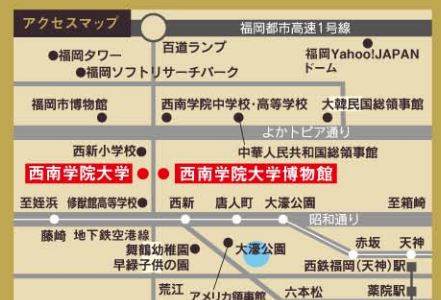

「ジュダイカ」
現代に受け継がれる
ユダヤ教美術工芸の世界

西南学院大学博物館・第2回特別展

ジュダイカ・コレクション 1

祈りの継承

ユダヤの信仰と祭

2007.

10.29^{MON} ~ 12.15^{SAT}

入場
無料

日曜
休館

会場 西南学院大学博物館 開館時間 午前10時～午後6時
【西南学院大学東キャンパス内】

[主催] 西南学院大学博物館

[協力] 関谷 定夫 西南学院大学名誉教授／東京大学文学部宗教学・宗教史学研究室
イスラエル大使館／The Jewish Museum London

[関連公開講演会] 「儀礼に込められたユダヤの祈り」11月17日(土)午後2時～4時【無料・事前申込不要】
講師:市川 裕 東京大学教授 会場:西南学院大学博物館2階講堂

[お問い合わせ] 博物館事務室: TEL 092-823-4785・FAX 092-823-4786

福岡県福岡市早良区西新3丁目13-1 URL <http://www.seinan-gu.ac.jp/museum/>

※駐車場がありませんので、公共交通機関をご利用ください。