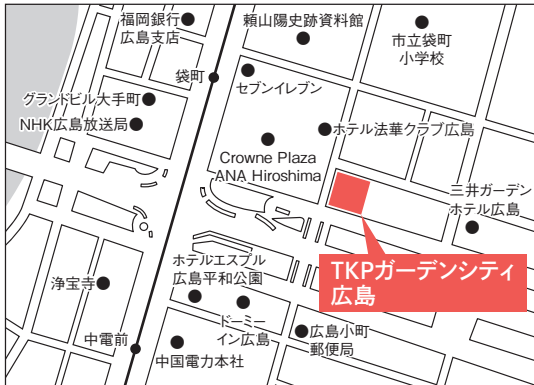

※2023年12月4日付けで広島試験場の会場を変更しております。ご注意ください。
 (旧)TKPガーデンシティPREMIUM広島駅北口 → (新)TKPガーデンシティ広島

●地方試験場

広島試験場

※TKPガーデンシティ広島

■広島県広島市中区中町8-18 広島クリスタルプラザ2階
 全日程

●広島電鉄宇品線袋町駅から徒歩3分

山口試験場

中市コミュニティホールNac

■山口県山口市中市町3-13
 全日程

●JR山口駅から徒歩10分
 ●西京橋バス停から徒歩3分
 ●米屋町バス停から徒歩5分

北九州試験場

アートホテル小倉ニュータガワ

■福岡県北九州市小倉北区古船場町3-46
 全日程

●JR小倉駅南出口より徒歩約8分
 ●モノレール且過駅より徒歩約2分

長崎試験場

長崎新聞文化ホール アストピア

■長崎県長崎市茂里町3-1
 全日程

●JR浦上駅より徒歩3分
 ●茂里町電停より徒歩2分

熊本試験場

ホテルメルパルク熊本

■熊本県熊本市中央区水道町14-1
 全日程

●路面電車水道町電停から徒歩3分

大分試験場

大分県労働福祉会館 全労済ソレイユ

■大分県大分市中央町4-2-5
 全日程

●JR大分駅より徒歩10分
 ●大分バス末広バス停より徒歩3分
 ●大分交通OASISひろば21バス停より徒歩1分

Ⅶ
 共通事項