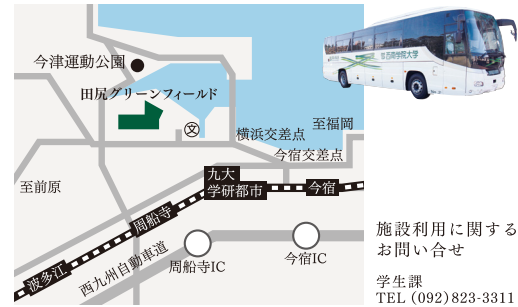

田尻グリーンフィールド

Seinan Gakuin University Tajiri Green Field

2009年10月、西日本最大級の大学総合グラウンドが全面オープン。
正課教育と正課外教育の振興、ならびに地域社会への積極的貢献を目的としています。

陸上競技場 (1周400m) ラグビー場 (13,929㎡)

アメリカンフットボール場 (8,794㎡) サッカー場 (10,382㎡)

テニスコート(4面)(3,075㎡) 野球場 (14,237㎡)

田尻グリーンフィールド

福岡市西区大学田尻2270番地1

■ 地下鉄・バスでのアクセス

地下鉄「福岡空港」[博多駅] (姪浜・唐津方面行き) → 「姪浜」から JR 筑肥線 → 「九大学研都市」下車、昭和バス「九大工学部前」(横浜経由) 行きに乗車、「玄洋高校」下車、徒歩 5 分

※バス時刻については昭和バスHP「九州大学線」をご覧ください
<http://www.showa-bus.jp/>
※本学西新キャンパスより本学学生専用のシャトルバス(無料)を運行しております。