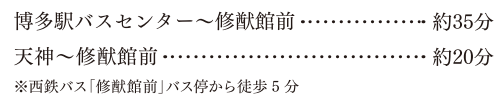

西南学院大学キャンパス散歩

交通アクセス

※地下鉄西新駅(1番出口)から徒歩5分

memo
