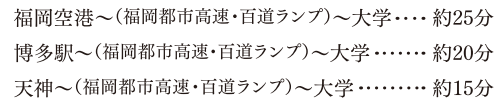

西南学院大学キャンパス散歩

交通アクセス

※地下鉄西新駅(1番出口)から徒歩5分

memo
