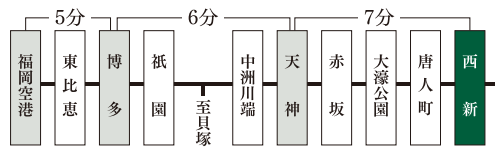

西南学院大学キャンパス散歩

交通アクセス

※地下鉄西新駅(1番出口)から徒歩5分

memo
