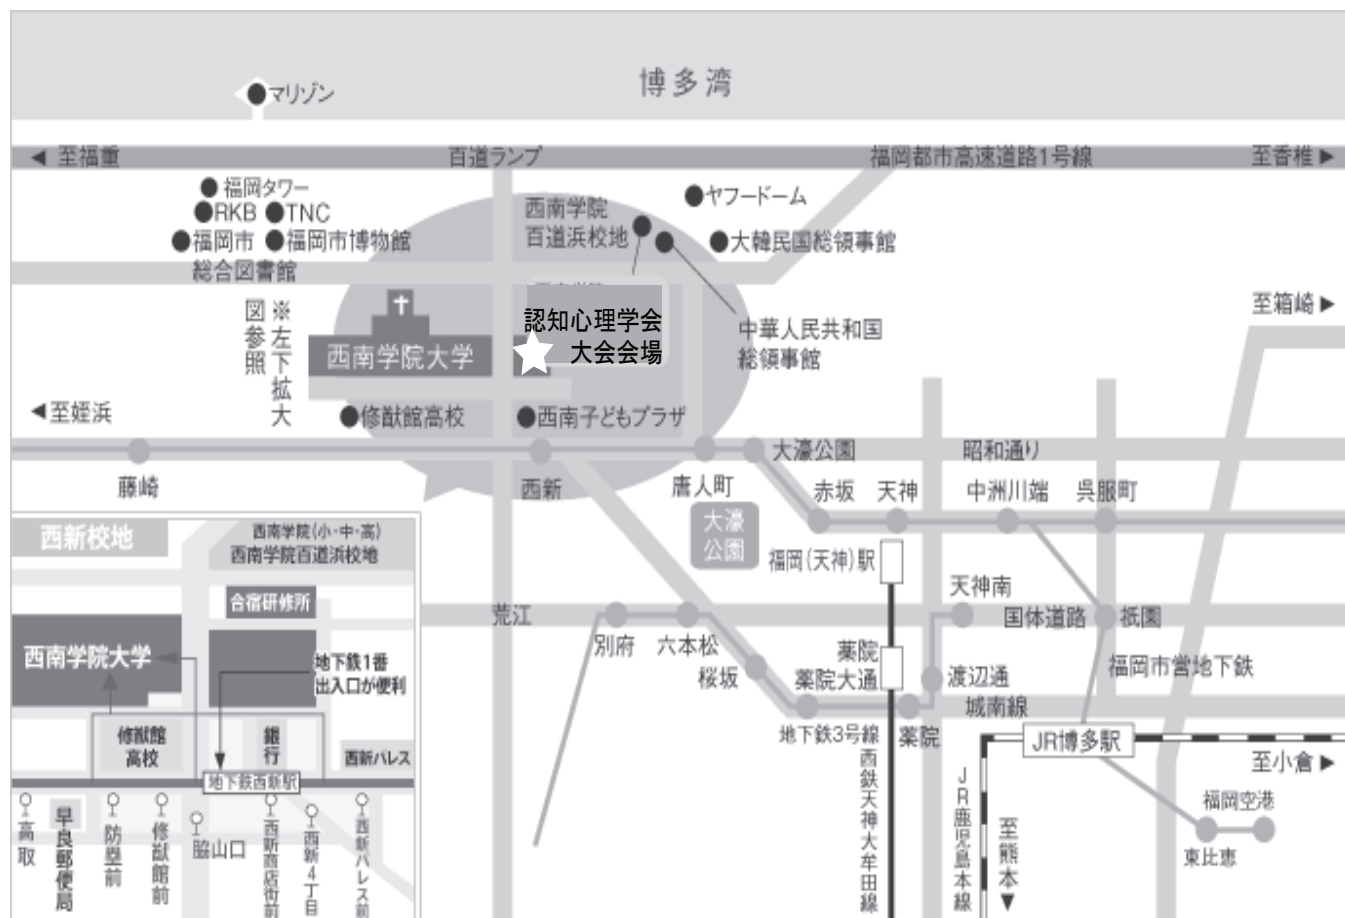

交通案内図

小倉	JR (快速) 約70分	博多	福岡市営地下鉄 約13分	西新	徒歩 約5分
飯塚	JR 約45分	博多	福岡市営地下鉄 約13分	西新	徒歩 約5分
佐賀	JR (快速) 約60分	博多	福岡市営地下鉄 約13分	西新	徒歩 約5分
大牟田	西鉄 約70分	天神	福岡市営地下鉄 約7分	西新	徒歩 約5分
唐津	JR・福岡市営地下鉄 約60分	天神	福岡市営地下鉄 約7分	西新	徒歩 約5分
福岡空港	福岡市営地下鉄 約19分	天神	福岡市営地下鉄 約7分	西新	徒歩 約5分