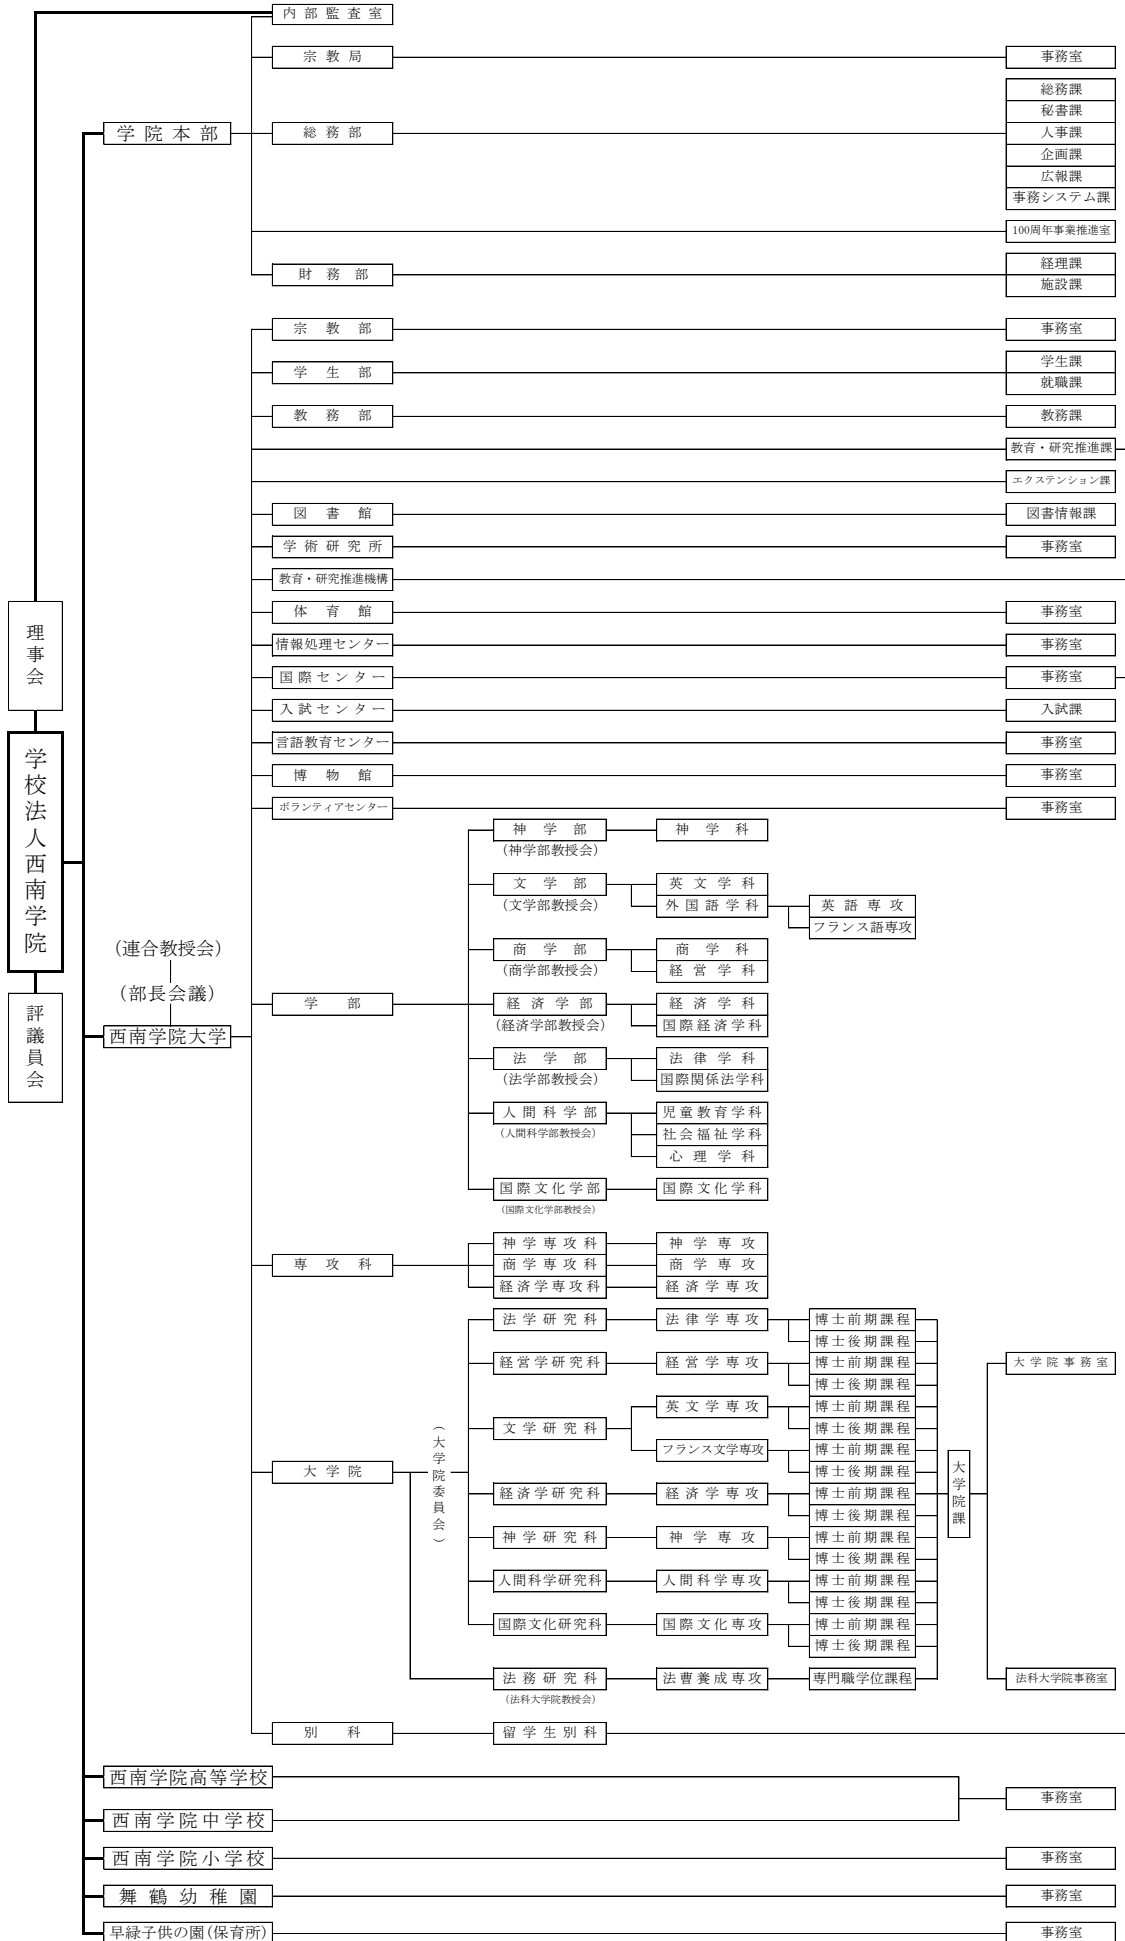

学校法人西南学院組織機構図

2012(平成24)年7月1日現在

4 大学役職者一覧表

2012(平成24)年7月1日現在

役 職 名	氏 名
学 長	G. W. バークレー
副 学 長(総務担当)	武井 俊詳
副 学 長(教育・研究担当)	小山 雅亀
宗教部長	松見 俊
宗教主任	遠藤 美奈
宗教主任	宇田川元一
神学部長	片山 寛
学生主任	金丸 英子
神学科主任	天野 有
文学部長	田部井孝次
学生主任	河原 真也
英文学科主任	金子 幸男
外国語学科主任	清宮 徹
英語専攻主任	清宮 徹
フランス語専攻主任	和田 光昌
商学部長	吉武 春光
学生主任	齋藤 靖
商学科主任	高野 学
経営学科主任	佐藤 正弘
経済学部長	相模 裕一
学生主任	尹 春志
経済学科主任	山村 英司
国際経済学科主任	河村 朗
法学部長	古賀 衛
学生主任	横尾 亘
法律学科主任	田中 英司
国際関係法学科主任	多田 望
人間科学部長	野口 幸弘
学生主任	黒木 重雄
児童教育学科主任	吉岡 直子
社会福祉学科主任	安部 計彦
心理学科主任	中村奈良江
国際文化学部長	中島 和男
学生主任	松原 知生
国際文化学科主任	今井 尚生
学生部長	伊藤 龍峰
寮 監 (碧波寮)	福田 靖
寮 監 (汀 寮)	王 曉華
寮 監 (神学寮)	須藤伊知郎