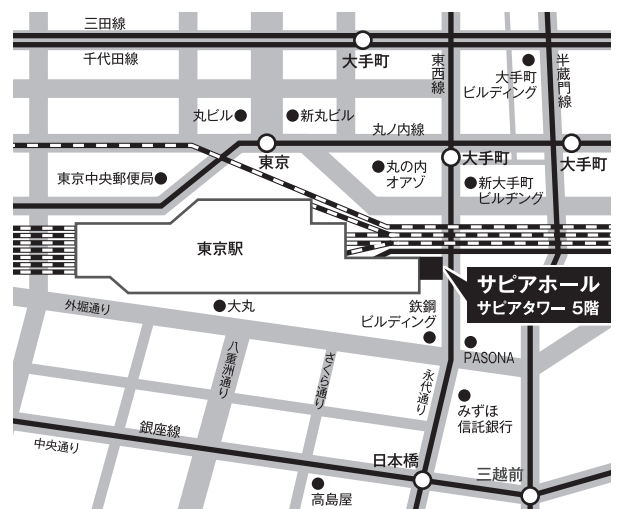

TEL.03-5220-3737 FAX.03-5220-3838

メールアドレス tokyo@seinan-gu.ac.jp

URL <http://www.seinan-gakuin.jp/>

開室時間

[平日] 9:30~18:30

[土曜日] 9:30~17:00(9月~2月は閉室)

※日、祝日、学院の定める休日は閉室

JR東京駅から 新幹線専用改札口(日本橋口)より 徒歩約1分
八重洲北口改札口より 徒歩3分
地下鉄東西線大手町駅から B7出口直結(サピアタワー地下入口)