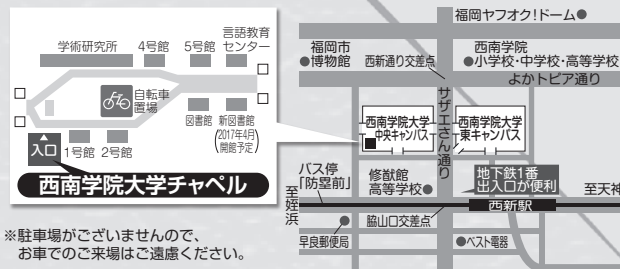

場所: 西南学院大学チャペル

(福岡市営地下鉄空港線「西新駅」1番出口徒歩10分)

劇団: International Theatre Company London

(英国プロ劇団)

主催: 西南学院大学 共催: 同文学部英文学科
 協賛: 福岡日英協会 後援: 西日本新聞社

入場料: 学生 500円
 一般 1,000円

【チケット販売】株式会社キャンパスサポート西南

TEL092-823-3274
 (受付時間: 月~金曜日 9:00~17:20)
 西南学院大学生協同組合
 TEL092-841-2400
 (受付時間: 月~金曜日 10:00~17:00)

問合せ: 学校法人西南学院 総務部 総務課

TEL092-823-3201
 ※大学URL: <http://www.seinan-gu.ac.jp>

株式会社キャンパスサポート西南
 TEL092-823-3274

※駐車場がございませんので、お車のご来場はご遠慮ください。

福岡空港~西新駅下車...約17分
 博多駅~西新駅下車...約12分
 天 神~西新駅下車...約8分
 地下鉄 ※地下鉄西新駅1番出口から徒歩10分

バス 博多駅バスセンター~防壁前...約35分
 天 神~防壁前...約20分
 ※防壁前バス停から徒歩5分

Performance in English with Japanese subtitles
 12th May 2017 at 18:45 (doors open at 18:15)
 2 hours 30 minutes (including interval)
 Musashino Kokaido Hall
 1-6-22 Minamimachi, Kichijoji, Musashino-city, Tokyo
 2 mins from "Kichijoji" station on the JR and Keio Inokashira lines
 Adult ¥5,000 Student ¥2,500 Pair* ¥9,000
 * Pair tickets available only at the ITCL office (by email)
 Contact for tickets: wakabayashi.stageplay@gmail.com
 Tickets are also available at Ticket PIA, e+ and Confetti.