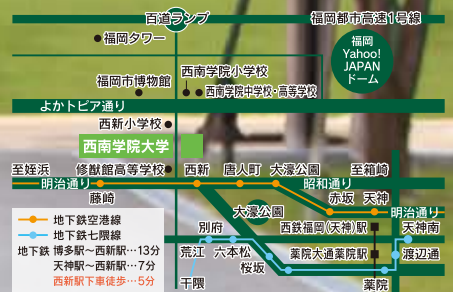

記念品贈呈

願書無料送付受付

※受付:西新キャンパス2号館前広場。※開催時間中の入退場は自由です。  
※事前の予約は必要ありませんが、当日の受付がスムーズになる、事前  
受付が携帯電話でできます。(詳細は裏面をご覧ください。)

西南学院大学の最新情報はこちらから

西南学院大学ホームページ

[www.seinan-gu.ac.jp](http://www.seinan-gu.ac.jp)

携帯電話からもご覧いただけます。

※駐車場がありませんので、公共の交通機関をご利用ください。