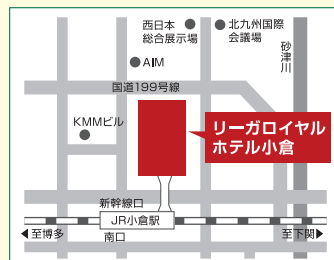

2011年度入試説明会

入学願書
 無料
 プレゼント

- ◎事前予約不要
- ◎大学紹介・入試説明/個別相談コーナーなど
- ◎保護者および高校1・2年生も大歓迎

北九州会場

日時

11/22 火

17:00~20:00

会場

リーガロイヤルホテル小倉
 [4階 ダイヤモンド]

〒802-0001
 福岡県北九州市小倉北区浅野2-14-2
 ◆JR小倉駅新幹線口より空中回廊で直結徒歩1分
 URL
<http://www.rihga-kokura.co.jp/index.htm>

久留米会場

日時

11/25 金

17:00~20:00

会場

久留米ホテル エスプリ
 [13階 ビジネスカンファレンスルーム3]

〒830-0032
 福岡県久留米市東町339番地
 ◆西鉄久留米駅西口出口を左折、線路沿いに徒歩1分
 URL
<http://kurumehotel.co.jp/index.php>

～北九州会場・久留米会場 当日プログラム～

時間	説明会	個別相談会
17:00 ~	受付開始	
17:15 ~ 17:45	入試説明会(1回目)	17:15~20:00 (随時)
18:00 ~ 18:30	入試説明会(2回目)	
18:45 ~ 19:15	入試説明会(3回目)	