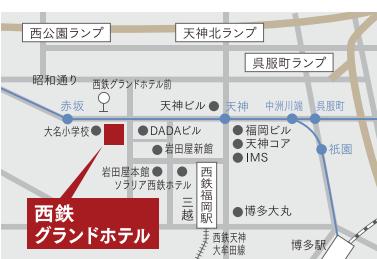

3大学合同説明会

同志社大学

Doshisha University

関西学院大学

Kwansei Gakuin University

西南学院大学

Seinan Gakuin University

大学紹介・入試説明／個別相談コーナーなど

事前予約不要

保護者および高校1・2年生も大歓迎

入学願書無料プレゼント

山口会場

日時
11/23 (祝)
13:00~16:00

山口グランドホテル
2F孔雀

〒754-0021 山口県山口市小郡黄金町1-1
[http://www.ygh.co.jp/]

福岡会場

日時
11/24 (木)
17:00~20:00

西鉄グランドホテル
2Fプレジール

〒810-8587 福岡市中央区大名2-6-60
[http://www.grand-h.jp/]

熊本会場

日時
11/26 (土)
13:00~16:00

熊本全日空ホテルニュースカイ
1F若草

〒860-8575 熊本県熊本市東阿弥陀寺町2
[http://www.anahotel-kumamoto.com/]

お問合わせ