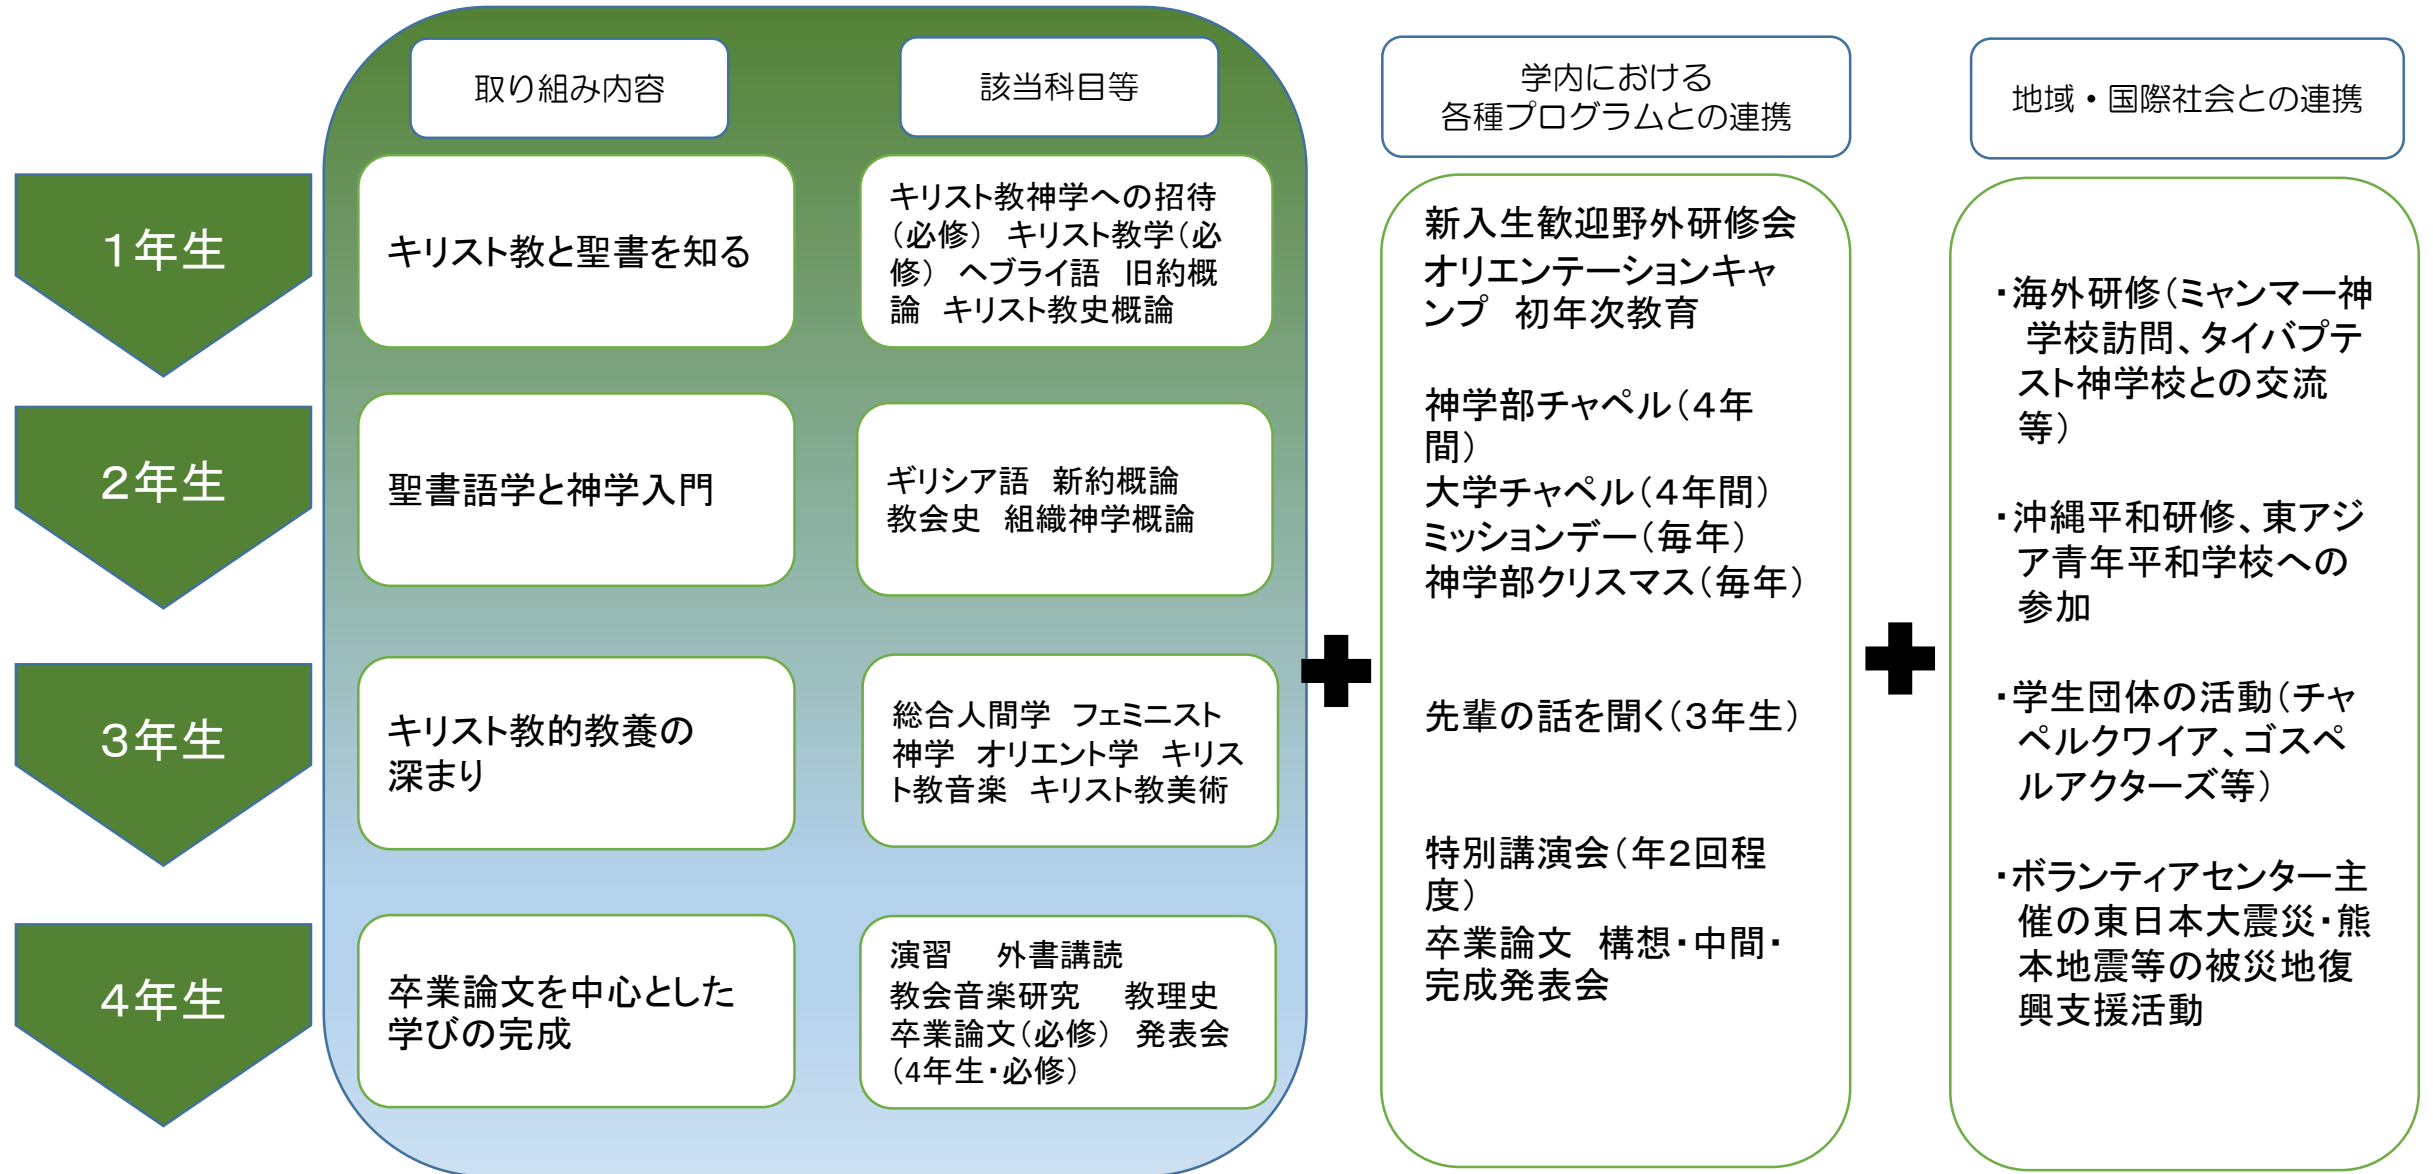

神学部神学科キャリアガイダンス（キリスト教人文学コース）※キリスト教的教養・倫理形成コース

キリスト教精神の普遍性を踏まえ、国際感覚豊かな、社会奉仕の精神を持つ人