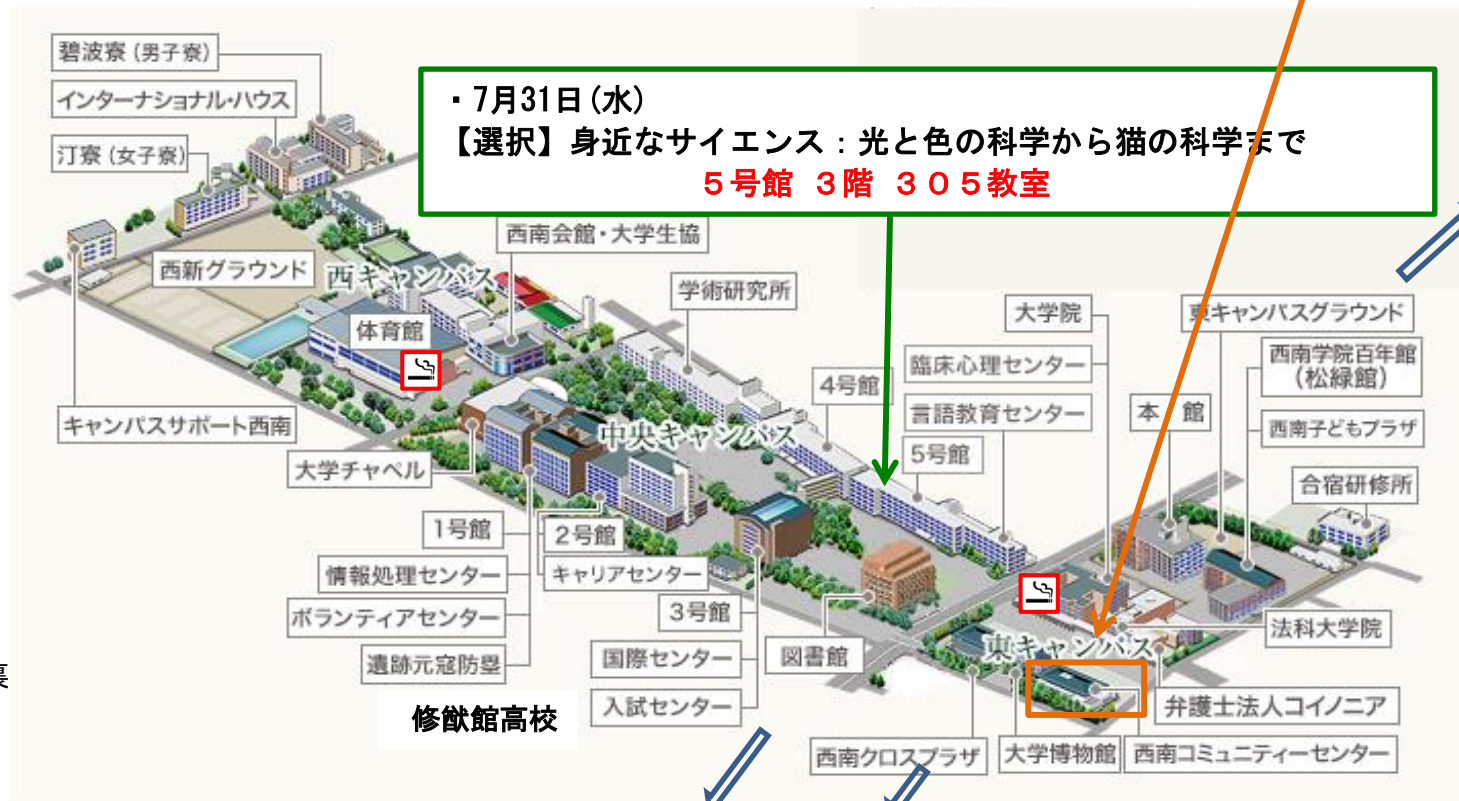

2019年度 西南学院大学 免許状更新講習 会場一覧

- ・ 7月22日(月) 【選択】英語教育におけるクリティカル・シンキング養成講座
- ・ 7月24日(水) 【選択】英語科教員のためのスキル養成講座
- ・ 7月25日(木) 【選択】子どもと家族を支える教員の役割ー福祉的視点からの再考ー
- ・ 7月26日(金) 【選択】英語教育のためのジャンル分析入門
- ・ 8月 2日(金) 【選択必修】子どもの心の理解とその対応ー教育相談の基礎から応用まで

西南コミュニティーセンター2階 会議室

・ 7月31日(水)
【選択】身近なサイエンス：光と色の科学から猫の科学まで
5号館 3階 305教室

至 都市高速 百道ランプ

学生食堂・売店
西キャンパス:大学生協
東キャンパス:クロスプラザ

喫煙コーナー
西キャンパス:体育館前
東キャンパス:クロスプラザ裏

修猷館高校

福岡市早良区西新6-2-92
西南学院大学 教務課 更新講習担当
TEL : 092-823-3273

至 西新駅 1番出入口
至 脇山口交差点

至 西新駅 3番出入口

〔学内にも、構内図(キャンパスマップ)を設置しています〕