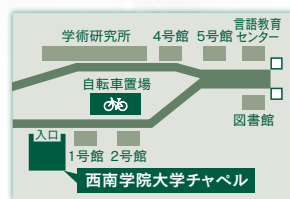

絵:川口 恵
(人間科学部4年)

その他

- ・学生たちの活動報告
- ・ロビーにて写真展
- ・熊本や東北の物品販売
- ・防災グッズコーナーなど

主催: **西南学院大学**

共催: **ふくおか学生熊本地震支援実行委員会**

協力: **西南学院大学 学生ボランティア団体「いと」**

後援: 福岡県 福岡市
 福岡県社会福祉協議会 福岡市社会福祉協議会
 西日本新聞社 朝日新聞社 読売新聞社 毎日新聞社

●問い合わせ **西南学院大学ボランティアセンター**

TEL:092-823-3662 FAX:092-823-3335
〒814-8511 福岡市早良区西新6-2-92
E-Mail ▶ swwoc@seinan-gu.ac.jp

会場への交通案内(西南学院大学チャペル)

地下鉄	バス
福岡空港～西新駅下車…約17分	博多駅バスセンター～防曇前
博多駅～西新駅下車…約12分	天神～防曇前…約35分
天神～西新駅下車…約8分	天神～防曇前…約20分
※地下鉄西新駅1番出口から徒歩10分	※防曇前バス停から徒歩5分