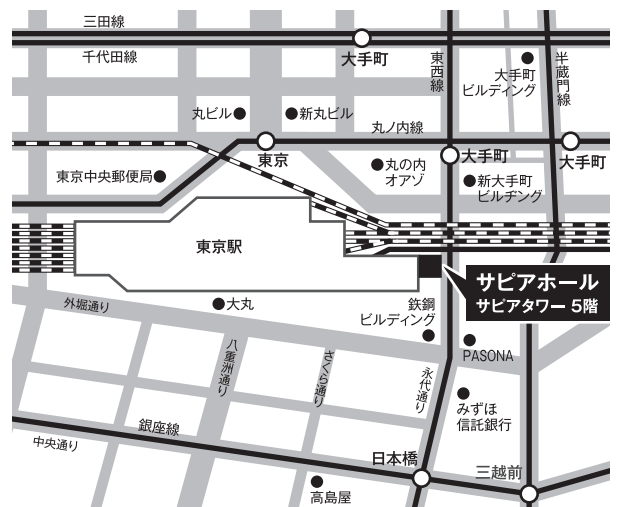

TEL.03-5220-3737 FAX.03-5220-3838

メールアドレス tokyo@seinan-gu.ac.jp

URL <http://www.seinan-gakuin.jp/>

開室時間

[平日] 9:30~18:30

[土曜日] 9:30~17:00(9月~2月は閉室)

※日、祝日、学院の定める休日は閉室

JR東京駅から 新幹線専用改札口(日本橋口)より 徒歩約1分

八重洲北口改札口より 徒歩3分

地下鉄東西線大手町駅から B7出口直結(サピアタワー地下入口)

[個人情報のお取り扱いについて]

受講申込時にお預かりした上記の個人情報は、当講座の実施・運営ならびに次回の講座や本学院主催の講演会等のご案内に使わせていただき、他の目的には使用いたしません。
 当講座管理・運営は、株式会社WAVEがサポートしています。(〒104-0061 東京都中央区銀座3-10-9 KEC銀座ビル 7階)